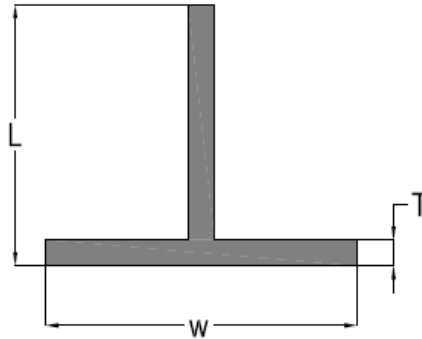

tempo99naracki@gmail.com / **www.tempoprofili99.com.mk**

Работно време: Понеделник-Сабота 08:00-16:00

www.tempoprofili99.com.mk

T - VINKLI

GENİŞLİK / Width W (mm)	YÜKSEKLİK / Height L (mm)	KALINLIK / Thickness T (mm)	PROFIL KODU Profile Code	AĞIRLIK / Weight (kg/mt)
20	20	1,2	04-020020-12	0,127
25	25	1,2	04-025025-12	0,158
30	30	1,2	04-030030-12	0,191
40	40	1,2	04-040040-12	0,257

Шифра	Помошна шифра	Назив	Е_М
4022	708-1	T- VINKLA 25x25 - БЕЛА - 708	ШИП
4024	708-3	T- VINKLA 25x25 - ЕЛОКС - 708	ШИП
4027	708-2	T- VINKLA 25x25 - С22 - 708	ШИП
4035	704-1	T- VINKLA 30x20 - БЕЛА - 704	ШИП
4023	705-1	T- VINKLA 30x30 - БЕЛА - 705	ШИП
4025	705-3	T- VINKLA 30x30 - ЕЛОКС - 705	ШИП
4026	4690-1	T- VINKLA 40x40 - БЕЛА - 4690	ШИП
4036	4690-3	T- VINKLA 40x40 - ЕЛОКС - 4690	ШИП
4033	706-1	T- VINKLA 20x20 - БЕЛА-706	ШИП
4032	706-3	T- VINKLA 20x20 - ЕЛОКС-706	ШИП
4034	704-3	T- VINKLA 30x20 - ЕЛОКС - 704	ШИП