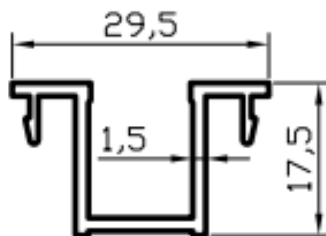

**909 Т Пречка**

No : 909  
Sürme Kayıt  
0,910 kg/m

Jx = 5,78 cm<sup>4</sup>  
Jy = 17,59 cm<sup>4</sup>

**1871 Преклопна Лајсна**

No : 1871  
Sürme Kenet  
0,480 kg/m

**866-1870 Лајсна за обично стакло**