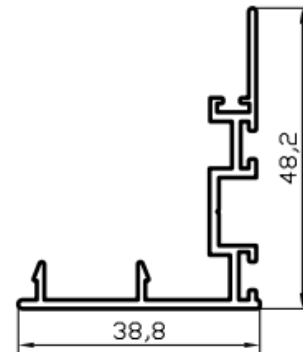

## 1872 Каса ШИБЕР

No : 1872

Sürme Kasa  $J_x = 7,58 \text{ cm}^4$   
 1,340 kg/m  $J_y = 33,58 \text{ cm}^4$

Спојница 0484 GRC 012 00 00

## 1870 Крило Шибер

No : 1870

Sürme Kanat  $J_x = 9,58 \text{ cm}^4$   
 1,120 kg/m  $J_y = 23,65 \text{ cm}^4$

Спојница 0484 GRC 012 00 00  
 Тркала дупли-GRC 034 00 00  
 Тркала единечни-GRC 033 00 00  
 Четка 600-GRC 005 00 00  
 Четка 700-GRC 006 00 00

**909 Т Пречка**

No : 909  
Sürme Kayıt  
0,910 kg/m

Jx = 5,78 cm<sup>4</sup>  
Jy = 17,59 cm<sup>4</sup>

**1871 Преклопна Лајсна**

No : 1871  
Sürme Kenet  
0,480 kg/m

**866-1870 Лајсна за обично стакло**