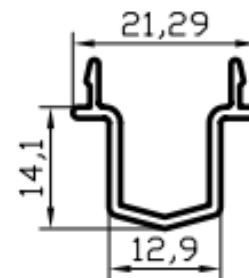

1843 Лајсна за крило во крило

No : 1843
Orta Kenet
0,195 kg/m