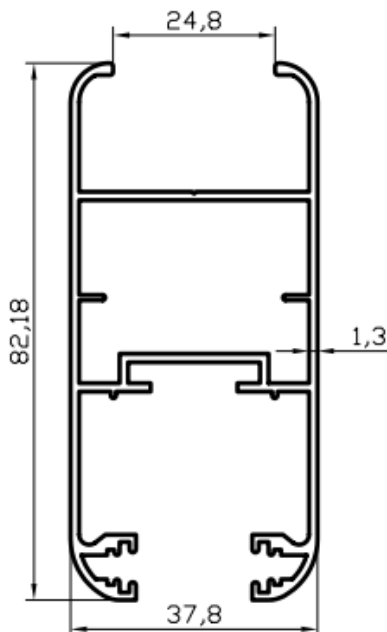

## 1872 Каса ШИБЕР

No : 1872

Sürme Kasa  $J_x = 7,58 \text{ cm}^4$   
 1,340 kg/m  $J_y = 33,58 \text{ cm}^4$

Спојница 0484 GRC 012 00 00

## 1870 Крило Шибер

No : 1870

Sürme Kanat  $J_x = 9,58 \text{ cm}^4$   
 1,120 kg/m  $J_y = 23,65 \text{ cm}^4$

Спојница 0484 GRC 012 00 00  
 Тркала дупли-GRC 034 00 00  
 Тркала единечни-GRC 033 00 00  
 Четка 600-GRC 005 00 00  
 Четка 700-GRC 006 00 00

**909 Т Пречка**

No : 909  
Sürme Kayıt  
0,910 kg/m

Jx = 5,78 cm<sup>4</sup>  
Jy = 17,59 cm<sup>4</sup>

**1871 Преклопна Лајсна**

No : 1871  
Sürme Kenet  
0,480 kg/m

**866-1870 Лајсна за обично стакло**