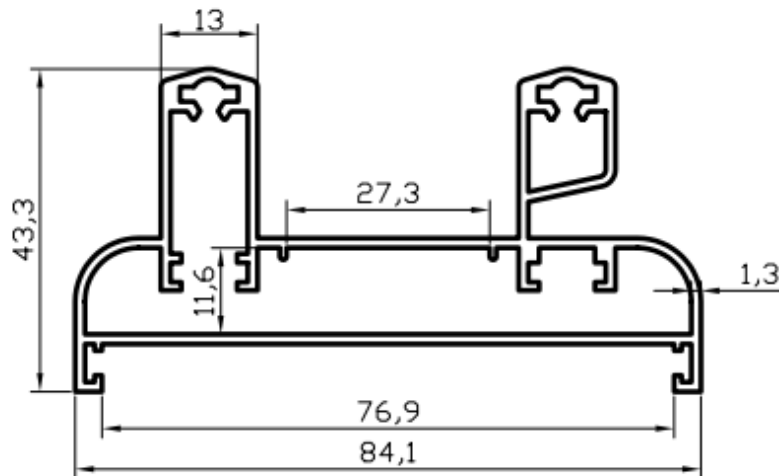

## 1872 Каса ШИБЕР

No : 1872

Sürme Kasa  $J_x = 7,58 \text{ cm}^4$   
 1,340 kg/m  $J_y = 33,58 \text{ cm}^4$

Спојница 0484 GRC 012 00 00

## 1870 Крило Шибер

No : 1870

Sürme Kanat  $J_x = 9,58 \text{ cm}^4$   
 1,120 kg/m  $J_y = 23,65 \text{ cm}^4$

Спојница 0484 GRC 012 00 00  
 Тркала дупли-GRC 034 00 00  
 Тркала единечни-GRC 033 00 00  
 Четка 600-GRC 005 00 00  
 Четка 700-GRC 006 00 00

**909 Т Пречка**

No : 909  
Sürme Kayıt  
0,910 kg/m

Jx = 5,78 cm<sup>4</sup>  
Jy = 17,59 cm<sup>4</sup>

**1871 Преклопна Лајсна**

No : 1871  
Sürme Kenet  
0,480 kg/m

**866-1870 Лајсна за обично стакло**