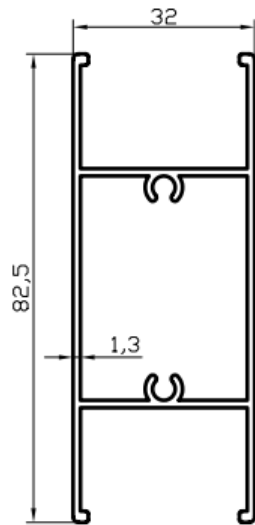

## 1872 Каса ШИБЕР

No : 1872

Sürme Kasa  $J_x = 7,58 \text{ cm}^4$   
 1,340 kg/m  $J_y = 33,58 \text{ cm}^4$

Спојница 0484 GRC 012 00 00

## 1870 Крило Шибер

No : 1870

Sürme Kanat  $J_x = 9,58 \text{ cm}^4$   
 1,120 kg/m  $J_y = 23,65 \text{ cm}^4$

Спојница 0484 GRC 012 00 00  
 Тркала дупли-GRC 034 00 00  
 Тркала единечни-GRC 033 00 00  
 Четка 600-GRC 005 00 00  
 Четка 700-GRC 006 00 00

**909 Т Пречка**

No : 909  
Sürme Kayıt  
0,910 kg/m

Jx = 5,78 cm<sup>4</sup>  
Jy = 17,59 cm<sup>4</sup>

**1871 Преклопна Лајсна**

No : 1871  
Sürme Kenet  
0,480 kg/m

**866-1870 Лајсна за обично стакло**