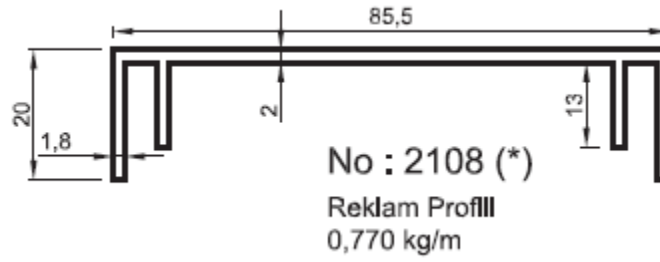

3253-3 PAMNİ 3252-3

3253-3		
ÇERÇEVE PROFİLİ FRAME PROFILE	AĞIRLIK / Weight 0,300 kg/mt	
3252-3		
ÇERÇEVE PROFİLİ FRAME PROFILE	AĞIRLIK / Weight 0,203 kg/mt	

3413

3452

2578

2653

2576

No : 2578
Dikme
0,400 kg/m

No : 2653
Yatay Kayıt
0,640 kg/m

No : 2576
Yatay Kayıt
0,425 kg/m

1730

1731

1729

1730		
SÜRME CAM "H" PROFİLİ SLIDING GLASS "H" PROFİL	AĞIRLIK / Weight 0,392 kg/mt	
1731		
SÜRME CAM "E" PROFİLİ SLIDING GLASS "E" PROFİL	AĞIRLIK / Weight 0,286 kg/mt	
1729		
SÜRME CAM RAY PROFİLİ SLIDING GLASS RAIL PROFILE	AĞIRLIK / Weight 0,340 kg/mt	