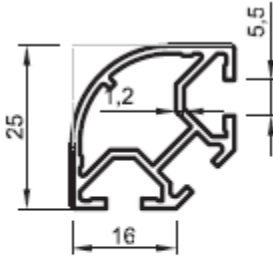

3253-3 PAMNİ 3252-3

3253-3		
ÇERÇEVE PROFİLİ FRAME PROFILE	AĞIRLIK / Weight 0,300 kg/mt	
3252-3		
ÇERÇEVE PROFİLİ FRAME PROFILE	AĞIRLIK / Weight 0,203 kg/mt	

3413

3452

2578

2653

2576

No : 2578
Dikme
0,400 kg/m

No : 2653
Yatay Kayıt
0,640 kg/m

No : 2576
Yatay Kayıt
0,425 kg/m

1730

1731

1729

1730		
SÜRME CAM "H" PROFİLİ SLIDING GLASS "H" PROFİL	AĞIRLIK / Weight 0,392 kg/mt	
1731		
SÜRME CAM "E" PROFİLİ SLIDING GLASS "E" PROFİL	AĞIRLIK / Weight 0,286 kg/mt	
1729		
SÜRME CAM RAY PROFİLİ SLIDING GLASS RAIL PROFILE	AĞIRLIK / Weight 0,340 kg/mt	