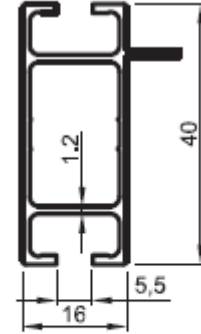

3253-3 PAMNİ 3252-3

3253-3		
ÇERÇEVE PROFİLİ FRAME PROFILE	AĞIRLIK / Weight 0,300 kg/mt	
3252-3		
ÇERÇEVE PROFİLİ FRAME PROFILE	AĞIRLIK / Weight 0,203 kg/mt	

3413

3452

2578

2653

2576

No : 2578
Dikme
0,400 kg/m

No : 2653
Yatay Kayıt
0,640 kg/m

No : 2576
Yatay Kayıt
0,425 kg/m

1730

1731

1729

1730		
SÜRME CAM "H" PROFİLİ SLIDING GLASS "H" PROFİL	AĞIRLIK / Weight 0,392 kg/mt	
1731		
SÜRME CAM "E" PROFİLİ SLIDING GLASS "E" PROFİL	AĞIRLIK / Weight 0,286 kg/mt	
1729		
SÜRME CAM RAY PROFİLİ SLIDING GLASS RAIL PROFILE	AĞIRLIK / Weight 0,340 kg/mt	