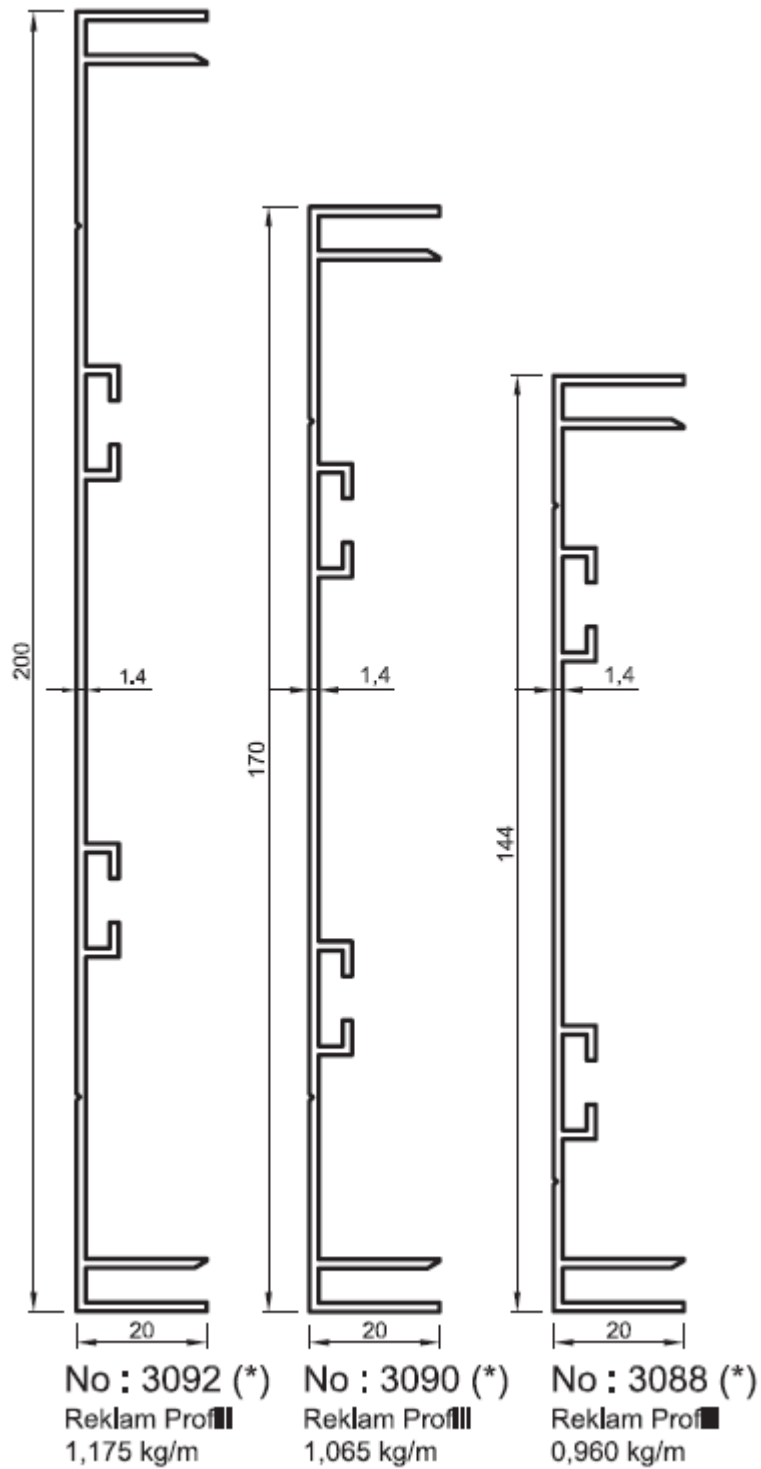

РЕКЛАМНИ ПРОФИЛИ

3092

3090

3088