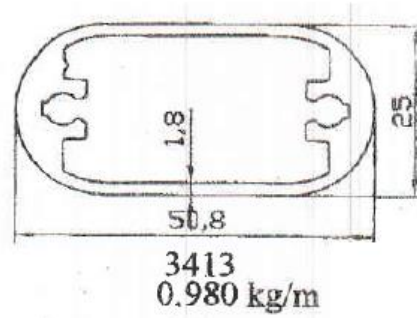

3253-3 PAMNİ 3252-3

3253-3		
ÇERÇEVE PROFİLİ FRAME PROFILE	AĞIRLIK / Weight 0,300 kg/mt	
3252-3		
ÇERÇEVE PROFİLİ FRAME PROFILE	AĞIRLIK / Weight 0,203 kg/mt	

3413

3452

2578

2653

2576

No : 2578
Dikme
0,400 kg/m

No : 2653
Yatay Kayıt
0,640 kg/m

No : 2576
Yatay Kayıt
0,425 kg/m

1730

1731

1729

1730		
SÜRME CAM "H" PROFİLİ SLIDING GLASS "H" PROFİL	AĞIRLIK / Weight 0,392 kg/mt	
1731		
SÜRME CAM "E" PROFİLİ SLIDING GLASS "E" PROFİL	AĞIRLIK / Weight 0,286 kg/mt	
1729		
SÜRME CAM RAY PROFİLİ SLIDING GLASS RAIL PROFILE	AĞIRLIK / Weight 0,340 kg/mt	