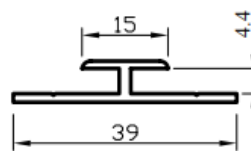

3253-3 PAMNİ 3252-3

3253-3		
ÇERÇEVE PROFİLİ FRAME PROFILE	AĞIRLIK / Weight 0,300 kg/mt	
3252-3		
ÇERÇEVE PROFİLİ FRAME PROFILE	AĞIRLIK / Weight 0,203 kg/mt	

3413

3452

2578

2653

2576

No : 2578
Dikme
0,400 kg/m

No : 2653
Yatay Kayıt
0,640 kg/m

No : 2576
Yatay Kayıt
0,425 kg/m

1730

1731

1729

1730		
SÜRME CAM "H" PROFİLİ SLIDING GLASS "H" PROFİL	AĞIRLIK / Weight 0,392 kg/mt	
1731		
SÜRME CAM "E" PROFİLİ SLIDING GLASS "E" PROFİL	AĞIRLIK / Weight 0,286 kg/mt	
1729		
SÜRME CAM RAY PROFİLİ SLIDING GLASS RAIL PROFILE	AĞIRLIK / Weight 0,340 kg/mt	