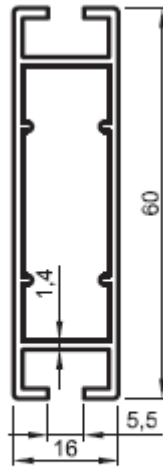

3253-3 PAMNİ 3252-3

3253-3		
ÇERÇEVE PROFİLİ FRAME PROFILE	AĞIRLIK / Weight 0,300 kg/mt	
3252-3		
ÇERÇEVE PROFİLİ FRAME PROFILE	AĞIRLIK / Weight 0,203 kg/mt	

3413

3452

2578

2653

2576

No : 2578
Dikme
0,400 kg/m

No : 2653
Yatay Kayıt
0,640 kg/m

No : 2576
Yatay Kayıt
0,425 kg/m

1730

1731

1729

1730		
SÜRME CAM "H" PROFİLİ SLIDING GLASS "H" PROFİL	AĞIRLIK / Weight 0,392 kg/mt	
1731		
SÜRME CAM "E" PROFİLİ SLIDING GLASS "E" PROFİL	AĞIRLIK / Weight 0,286 kg/mt	
1729		
SÜRME CAM RAY PROFİLİ SLIDING GLASS RAIL PROFILE	AĞIRLIK / Weight 0,340 kg/mt	