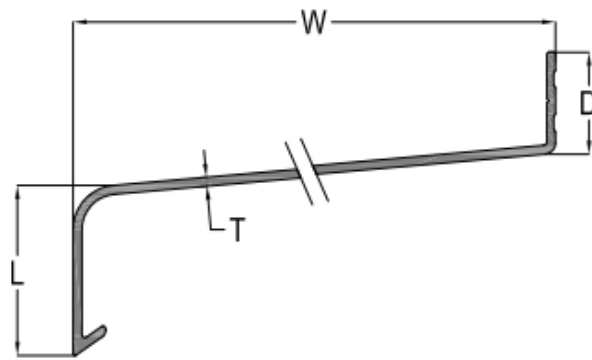

tempo99naracki@gmail.com / www.tempoprofili99.com.mk

Работно време: Понеделник-Сабота 08:00-16:00

www.tempoprofili99.com.mk

ОКАПНИЦИ

SP15 SERİSİ

| | GENİŞLİK / Width (W) - mm | KALINLIK / Thickness (T) - mm | ÖN YÜKSEKLİK / Height (L) - mm | YÜKSEKLİK / Height (D) - mm | PROFİL KODU Profile Code | AĞIRLIK (kg/m) Weight |
|-----------------------------|--------------------------------|------------------------------------|-------------------------------------|----------------------------------|-----------------------------|--------------------------|
| 2875 (Бела) | 75 | 1.3 | 25 | 15 | SP15-075 | 0,396 |
| 2837 (Бела, Силвер) | 100 | 1.3 | 25 | 15 | SP15-100 | 0,485 |
| 2876 (Бела, Силвер) | 125 | 1.4 | 25 | 15 | SP15-125 | 0,615 |
| 4992 (Бела, Силвер) | 150 | 1.4 | 25 | 15 | SP15-150 | 0,710 |
| 2877 (Бела, Силвер) | 175 | 1.5 | 25 | 15 | SP15-175 | 0,862 |
| 4035 (Бела, Силвер) | 200 | 1.5 | 25 | 15 | SP15-200 | 0,965 |
| 7865 (Бела, Силвер, Елокс.) | 250 | 1.6 | 25 | 15 | SP15-250 | 1,244 |
| 7475 (Бела, Елокс., Црна) | 300 | 1.8 | 25 | 15 | SP15-300 | 1,622 |