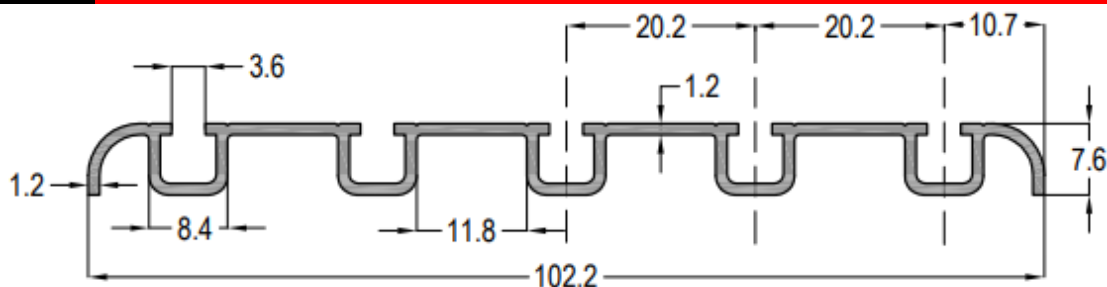

AB 100

 **TEMPO99**
PROFILI

www.tempoprofili99.com.mk

AB100-3457

AB100-3457	
	AĞIRLIK / Weight
	1,535 kg/mt

Z400-02

Z400-02	
	AĞIRLIK / Weight
	0,558 kg/mt

AB100-3458

AB100-3458	
	AĞIRLIK / Weight
	1,309 kg/mt

AB100-3460

Z400-41

AB100-3464

AB100-3463

AKCECOAPPI

AB100-3457			Z400-41		
ÜST -YAN KASA PROFİLİ TOP-VERTICAL FRAME PROFILE	AĞIRLIK / Weight 1,535 kg/mt		KANAT BİTİŞ PROFİLİ 8mm CAM İÇİN VERTICAL SASH PROFILE	AĞIRLIK / Weight 0,161 kg/mt	
Z400-02					
EŞİKSİZ KASA PROFİLİ BOTTOM FRAME PROFILE	AĞIRLIK / Weight 0,588 kg/mt				
AB100-3458					
EŞİKLİ KASA PROFİLİ BOTTOM FRAME PROFILE	AĞIRLIK / Weight 1,309 kg/mt				
AB100-3460					
ALT KANAT PROFİLİ 8mm CAM İÇİN BOTTOM SASH PROFILE	AĞIRLIK / Weight 1,088 kg/mt				
AB100-3464					
ÜST KANAT PROFİLİ 8mm CAM İÇİN TOP SASH PROFILE	AĞIRLIK / Weight 0,153 kg/mt				
AB100-3463					
YAN KANAT PROFİLİ 8mm CAM İÇİN VERTICAL SASH PROFILE	AĞIRLIK / Weight 0,141 kg/mt				