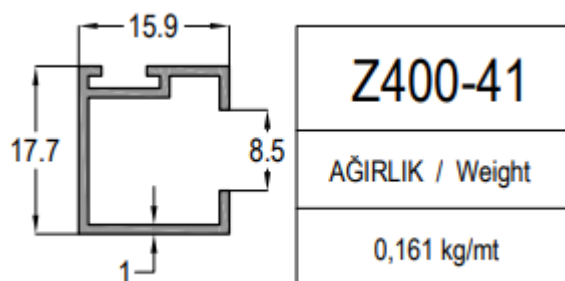

AB 100

 **TEMPO99**
PROFILI

www.tempoprofili99.com.mk

AB100-3457

AB100-3457	
	AĞIRLIK / Weight
	1,535 kg/mt

Z400-02

Z400-02	
	AĞIRLIK / Weight
	0,558 kg/mt

AB100-3458

AB100-3458	
	AĞIRLIK / Weight
	1,309 kg/mt

AB100-3460

Z400-41

AB100-3464

AB100-3463

AKCECOAPPI

AB100-3457			Z400-41		
ÜST -YAN KASA PROFİLİ TOP-VERTICAL FRAME PROFILE	AĞIRLIK / Weight 1,535 kg/mt		KANAT BİTİŞ PROFİLİ 8mm CAM İÇİN VERTICAL SASH PROFILE	AĞIRLIK / Weight 0,161 kg/mt	
Z400-02					
EŞİKSİZ KASA PROFİLİ BOTTOM FRAME PROFILE	AĞIRLIK / Weight 0,588 kg/mt				
AB100-3458					
EŞİKLİ KASA PROFİLİ BOTTOM FRAME PROFILE	AĞIRLIK / Weight 1,309 kg/mt				
AB100-3460					
ALT KANAT PROFİLİ 8mm CAM İÇİN BOTTOM SASH PROFILE	AĞIRLIK / Weight 1,088 kg/mt				
AB100-3464					
ÜST KANAT PROFİLİ 8mm CAM İÇİN TOP SASH PROFILE	AĞIRLIK / Weight 0,153 kg/mt				
AB100-3463					
YAN KANAT PROFİLİ 8mm CAM İÇİN VERTICAL SASH PROFILE	AĞIRLIK / Weight 0,141 kg/mt				