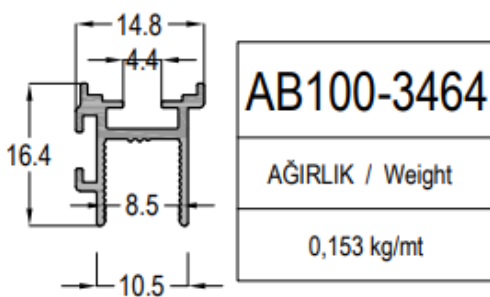

AB 100

 **TEMPO99**
PROFILI

www.tempoprofili99.com.mk

AB100-3457

AB100-3457	
	AĞIRLIK / Weight
	1,535 kg/mt

Z400-02

Z400-02	
	AĞIRLIK / Weight
	0,558 kg/mt

AB100-3458

AB100-3458	
	AĞIRLIK / Weight
	1,309 kg/mt

AB100-3460

Z400-41

AB100-3464

AB100-3463

AKCECOAPPI

AB100-3457			Z400-41		
ÜST -YAN KASA PROFİLİ TOP-VERTICAL FRAME PROFILE	AĞIRLIK / Weight 1,535 kg/mt		KANAT BİTİŞ PROFİLİ 8mm CAM İÇİN VERTICAL SASH PROFILE	AĞIRLIK / Weight 0,161 kg/mt	
Z400-02					
EŞİKSİZ KASA PROFİLİ BOTTOM FRAME PROFILE	AĞIRLIK / Weight 0,588 kg/mt				
AB100-3458					
EŞİKLİ KASA PROFİLİ BOTTOM FRAME PROFILE	AĞIRLIK / Weight 1,309 kg/mt				
AB100-3460					
ALT KANAT PROFİLİ 8mm CAM İÇİN BOTTOM SASH PROFILE	AĞIRLIK / Weight 1,088 kg/mt				
AB100-3464					
ÜST KANAT PROFİLİ 8mm CAM İÇİN TOP SASH PROFILE	AĞIRLIK / Weight 0,153 kg/mt				
AB100-3463					
YAN KANAT PROFİLİ 8mm CAM İÇİN VERTICAL SASH PROFILE	AĞIRLIK / Weight 0,141 kg/mt				