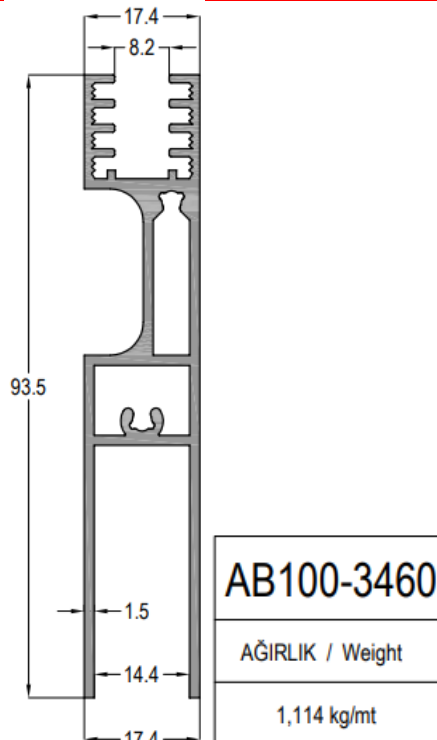

AB 100

 **TEMPO99**
PROFILI

www.tempoprofili99.com.mk

AB100-3457

AB100-3457	
	AĞIRLIK / Weight
	1,535 kg/mt

Z400-02

Z400-02	
	AĞIRLIK / Weight
	0,558 kg/mt

AB100-3458

AB100-3458	
	AĞIRLIK / Weight
	1,309 kg/mt

AB100-3460

Z400-41

AB100-3464

AB100-3463

AKCECOAPPI

AB100-3457			Z400-41		
ÜST -YAN KASA PROFİLİ TOP-VERTICAL FRAME PROFILE	AĞIRLIK / Weight 1,535 kg/mt		KANAT BİTİŞ PROFİLİ 8mm CAM İÇİN VERTICAL SASH PROFILE	AĞIRLIK / Weight 0,161 kg/mt	
Z400-02					
EŞİKSİZ KASA PROFİLİ BOTTOM FRAME PROFILE	AĞIRLIK / Weight 0,588 kg/mt				
AB100-3458					
EŞİKLİ KASA PROFİLİ BOTTOM FRAME PROFILE	AĞIRLIK / Weight 1,309 kg/mt				
AB100-3460					
ALT KANAT PROFİLİ 8mm CAM İÇİN BOTTOM SASH PROFILE	AĞIRLIK / Weight 1,088 kg/mt				
AB100-3464					
ÜST KANAT PROFİLİ 8mm CAM İÇİN TOP SASH PROFILE	AĞIRLIK / Weight 0,153 kg/mt				
AB100-3463					
YAN KANAT PROFİLİ 8mm CAM İÇİN VERTICAL SASH PROFILE	AĞIRLIK / Weight 0,141 kg/mt				