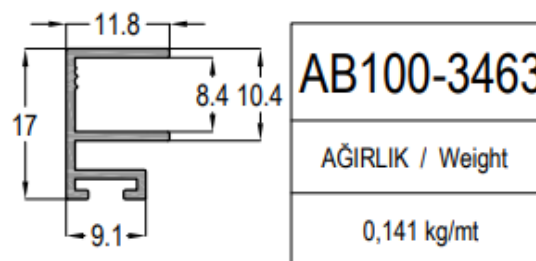

AB 100

 **TEMPO99**
PROFILI

www.tempoprofili99.com.mk

AB100-3457

AB100-3457	
	AĞIRLIK / Weight
	1,535 kg/mt

Z400-02

Z400-02	
	AĞIRLIK / Weight
	0,558 kg/mt

AB100-3458

AB100-3458	
	AĞIRLIK / Weight
	1,309 kg/mt

AB100-3460

Z400-41

AB100-3464

AB100-3463

AKCECOAPPI

AB100-3457			Z400-41		
ÜST -YAN KASA PROFİLİ TOP-VERTICAL FRAME PROFILE	AĞIRLIK / Weight 1,535 kg/mt		KANAT BİTİŞ PROFİLİ 8mm CAM İÇİN VERTICAL SASH PROFILE	AĞIRLIK / Weight 0,161 kg/mt	
Z400-02					
EŞİKSİZ KASA PROFİLİ BOTTOM FRAME PROFILE	AĞIRLIK / Weight 0,588 kg/mt				
AB100-3458					
EŞİKLİ KASA PROFİLİ BOTTOM FRAME PROFILE	AĞIRLIK / Weight 1,309 kg/mt				
AB100-3460					
ALT KANAT PROFİLİ 8mm CAM İÇİN BOTTOM SASH PROFILE	AĞIRLIK / Weight 1,088 kg/mt				
AB100-3464					
ÜST KANAT PROFİLİ 8mm CAM İÇİN TOP SASH PROFILE	AĞIRLIK / Weight 0,153 kg/mt				
AB100-3463					
YAN KANAT PROFİLİ 8mm CAM İÇİN VERTICAL SASH PROFILE	AĞIRLIK / Weight 0,141 kg/mt				