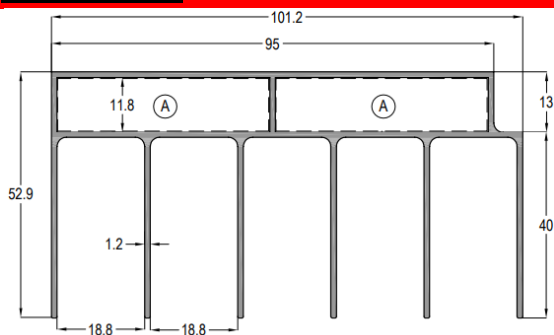

AB 100

 **TEMPO99**
PROFILI

www.tempoprofili99.com.mk

AB100-3457

AB100-3457	
	AĞIRLIK / Weight
	1,535 kg/mt

Z400-02

Z400-02	
	AĞIRLIK / Weight
	0,558 kg/mt

AB100-3458

AB100-3458	
	AĞIRLIK / Weight
	1,309 kg/mt

AB100-3460

Z400-41

AB100-3464

AB100-3463

AKCECOAPPI

AB100-3457			Z400-41		
ÜST -YAN KASA PROFİLİ TOP-VERTICAL FRAME PROFILE	AĞIRLIK / Weight 1,535 kg/mt		KANAT BİTİŞ PROFİLİ 8mm CAM İÇİN VERTICAL SASH PROFILE	AĞIRLIK / Weight 0,161 kg/mt	
Z400-02					
EŞİKSİZ KASA PROFİLİ BOTTOM FRAME PROFILE	AĞIRLIK / Weight 0,588 kg/mt				
AB100-3458					
EŞİKLİ KASA PROFİLİ BOTTOM FRAME PROFILE	AĞIRLIK / Weight 1,309 kg/mt				
AB100-3460					
ALT KANAT PROFİLİ 8mm CAM İÇİN BOTTOM SASH PROFILE	AĞIRLIK / Weight 1,088 kg/mt				
AB100-3464					
ÜST KANAT PROFİLİ 8mm CAM İÇİN TOP SASH PROFILE	AĞIRLIK / Weight 0,153 kg/mt				
AB100-3463					
YAN KANAT PROFİLİ 8mm CAM İÇİN VERTICAL SASH PROFILE	AĞIRLIK / Weight 0,141 kg/mt				