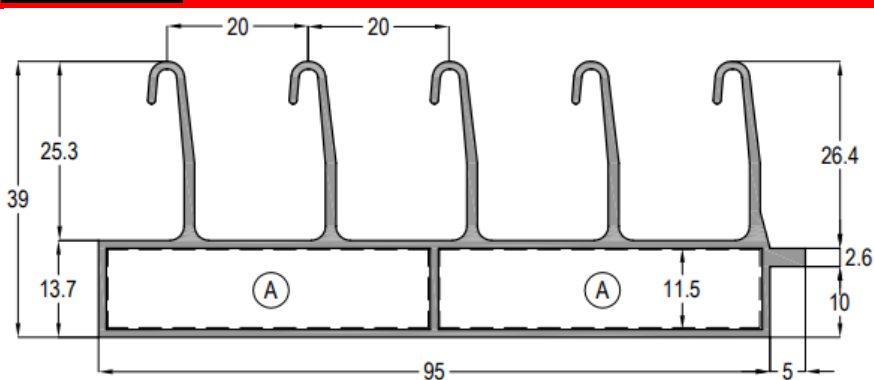

AB 100

 **TEMPO99**
PROFILI

www.tempoprofili99.com.mk

AB100-3457

AB100-3457	
	AĞIRLIK / Weight
	1,535 kg/mt

Z400-02

Z400-02	
	AĞIRLIK / Weight
	0,558 kg/mt

AB100-3458

AB100-3458	
	AĞIRLIK / Weight
	1,309 kg/mt

AB100-3460

Z400-41

AB100-3464

AB100-3463

AKCECOAPPI

AB100-3457			Z400-41		
ÜST -YAN KASA PROFİLİ TOP-VERTICAL FRAME PROFILE	AĞIRLIK / Weight 1,535 kg/mt		KANAT BİTİŞ PROFİLİ 8mm CAM İÇİN VERTICAL SASH PROFILE	AĞIRLIK / Weight 0,161 kg/mt	
Z400-02					
EŞİKSİZ KASA PROFİLİ BOTTOM FRAME PROFILE	AĞIRLIK / Weight 0,588 kg/mt				
AB100-3458					
EŞİKLİ KASA PROFİLİ BOTTOM FRAME PROFILE	AĞIRLIK / Weight 1,309 kg/mt				
AB100-3460					
ALT KANAT PROFİLİ 8mm CAM İÇİN BOTTOM SASH PROFILE	AĞIRLIK / Weight 1,088 kg/mt				
AB100-3464					
ÜST KANAT PROFİLİ 8mm CAM İÇİN TOP SASH PROFILE	AĞIRLIK / Weight 0,153 kg/mt				
AB100-3463					
YAN KANAT PROFİLİ 8mm CAM İÇİN VERTICAL SASH PROFILE	AĞIRLIK / Weight 0,141 kg/mt				